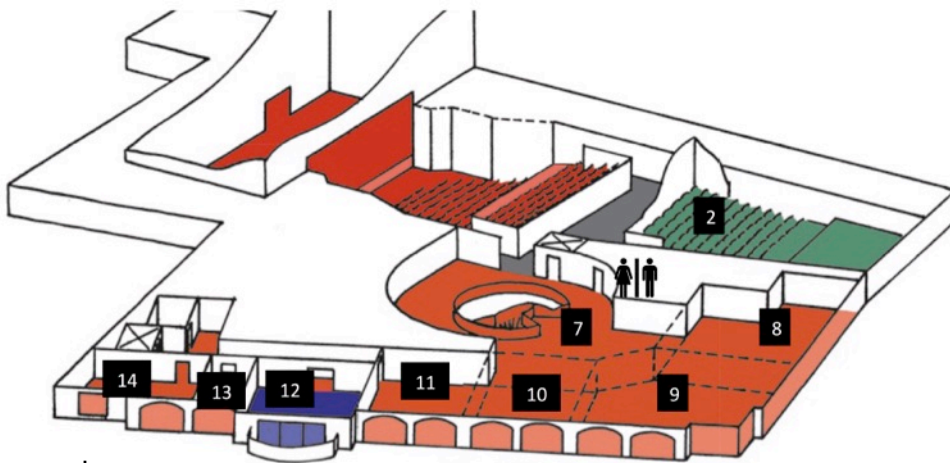

1^e verdieping